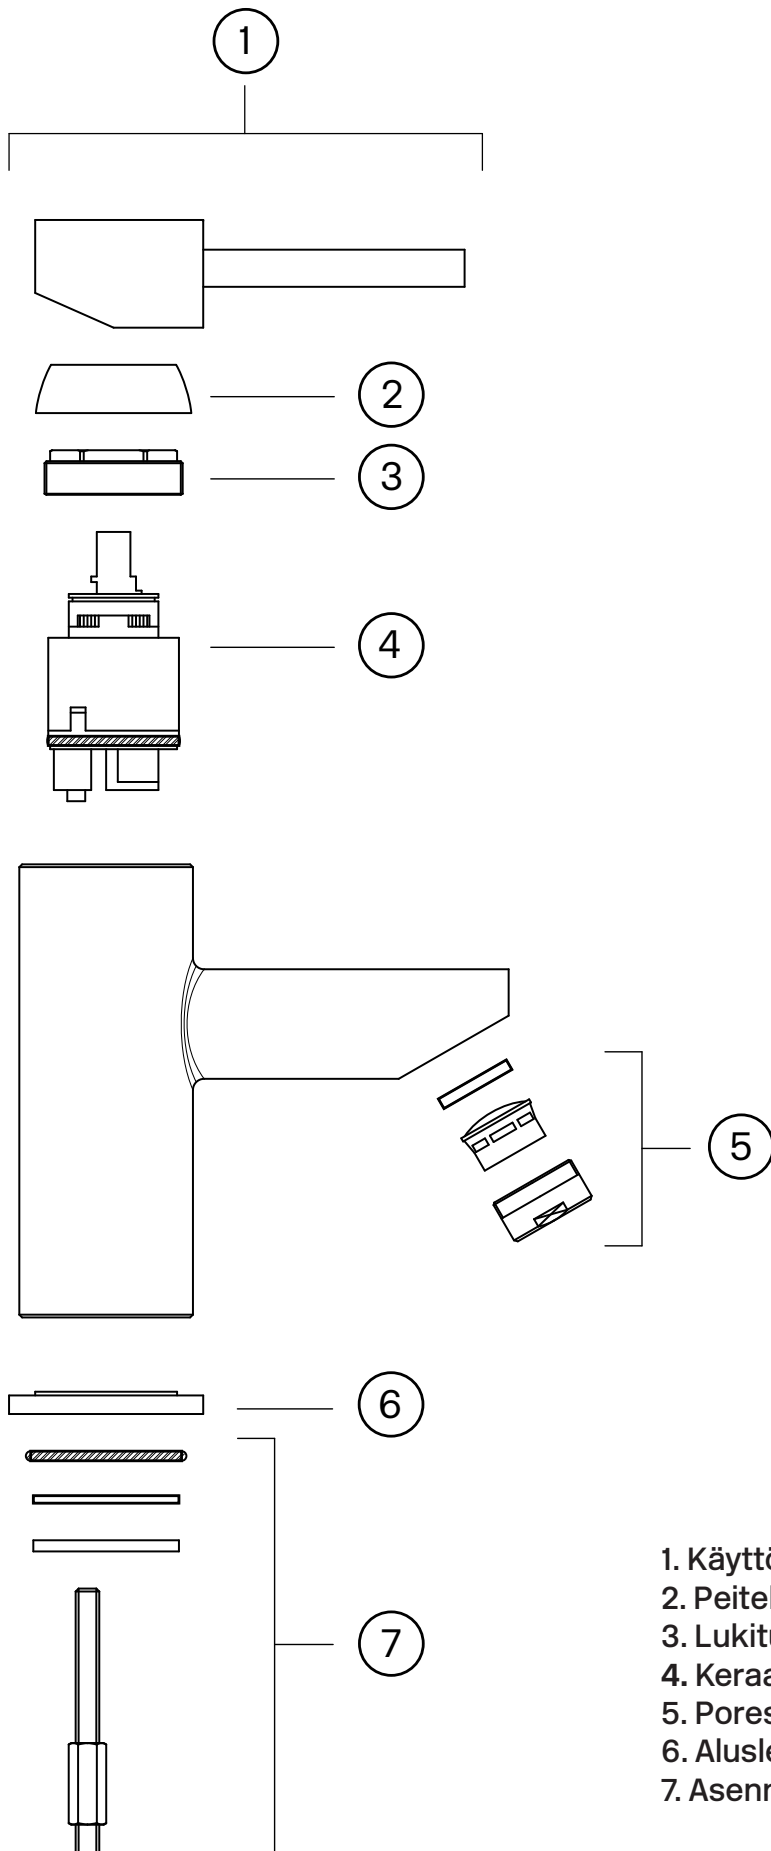

Tapwell

Räjätyskuva

1. Käyttökahva asennusruuveineen ZLEV077
2. Peitelaippa ZCAP034
3. Lukitusmutteri ZGHI010
4. Keraaminen käyttöventtiili ZA91103
5. Poresuutin ZAER002
6. Aluslevy ZBAS038
7. Asennus-sarja ZFIS004