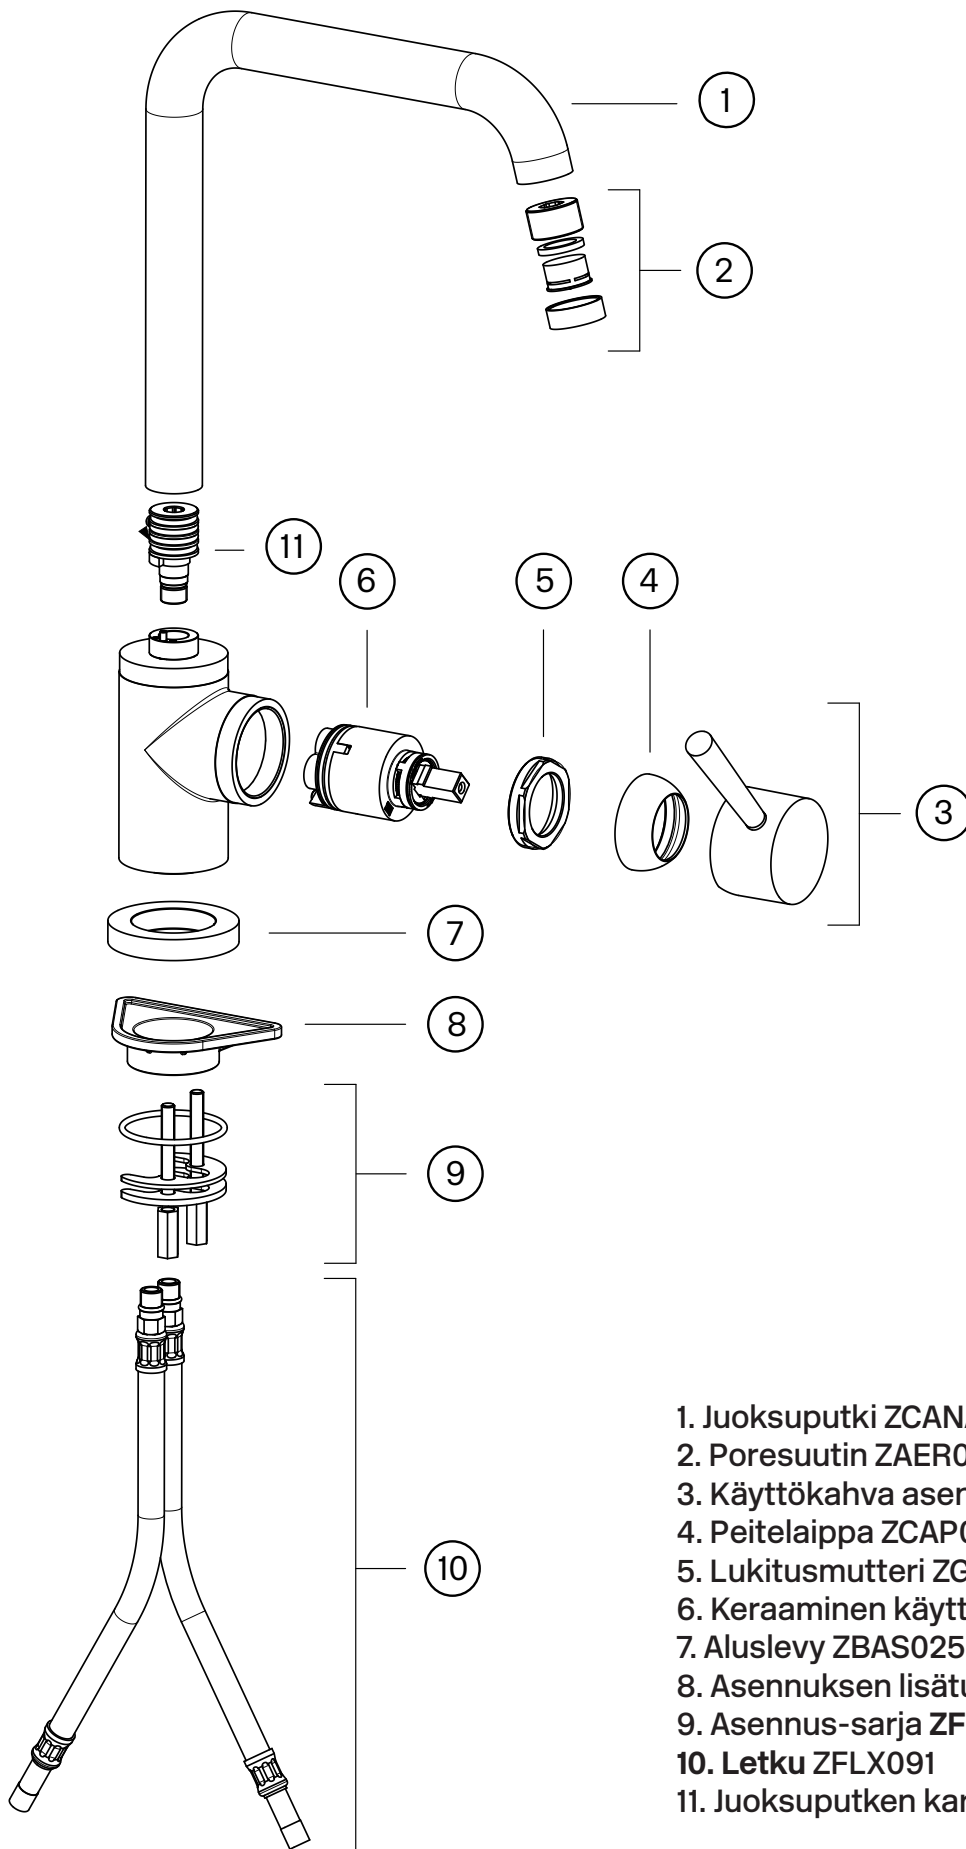

Tapwell

Räjätyskuva

1. Juoksuputki ZCANA100
2. Poresuutin ZAER025
3. Käyttökahva asennusruuveineen ZLEV121
4. Peitelaippa ZCAP023
5. Lukitusmutteri ZGHI007
6. Keraaminen käyttöventtiili ZA91100
7. Aluslevy ZBAS025
8. Asennuksen lisätukilevy ZACC258
9. Asennus-sarja ZFIS063
10. Letku ZFLX091
11. Juoksuputken kara ZRAC016