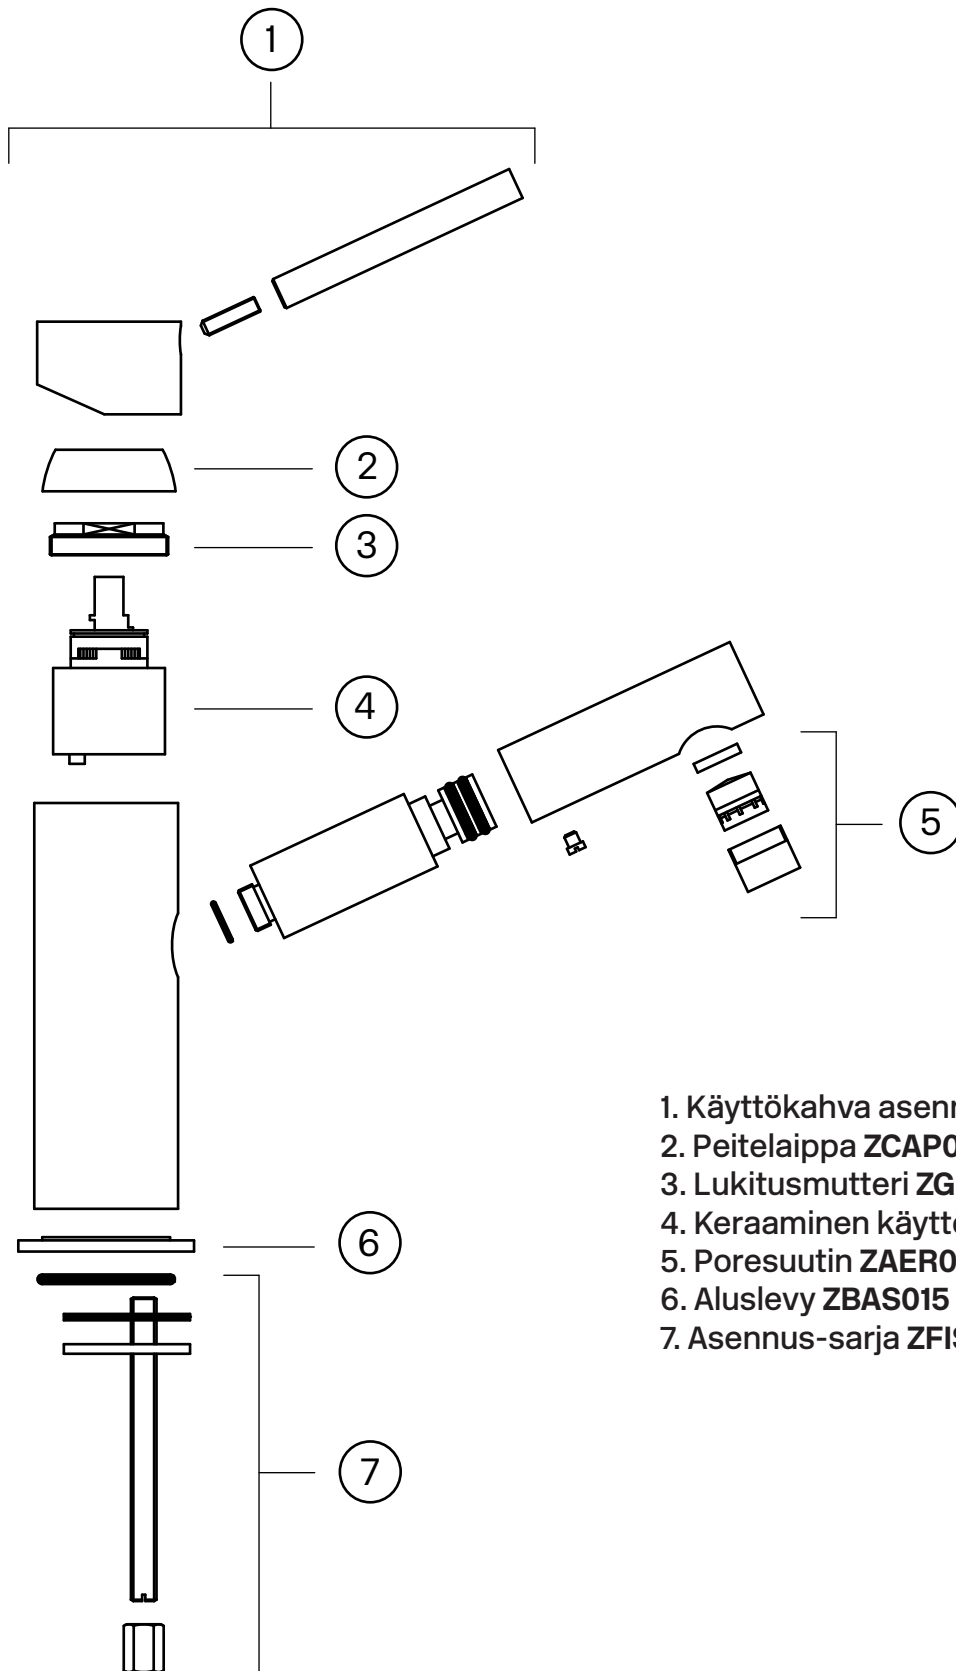

Tapwell

Räjätyskuva

1. Käyttökahva asennusruuveineen ZLEV046
2. Peitelaippa ZCAP017
3. Lukitusmutteri ZGHI010
4. Keraaminen käyttöventtiili ZA91104
5. Poresuutin ZAER020
6. Aluslevy ZBAS015
7. Asennus-sarja ZFIS099