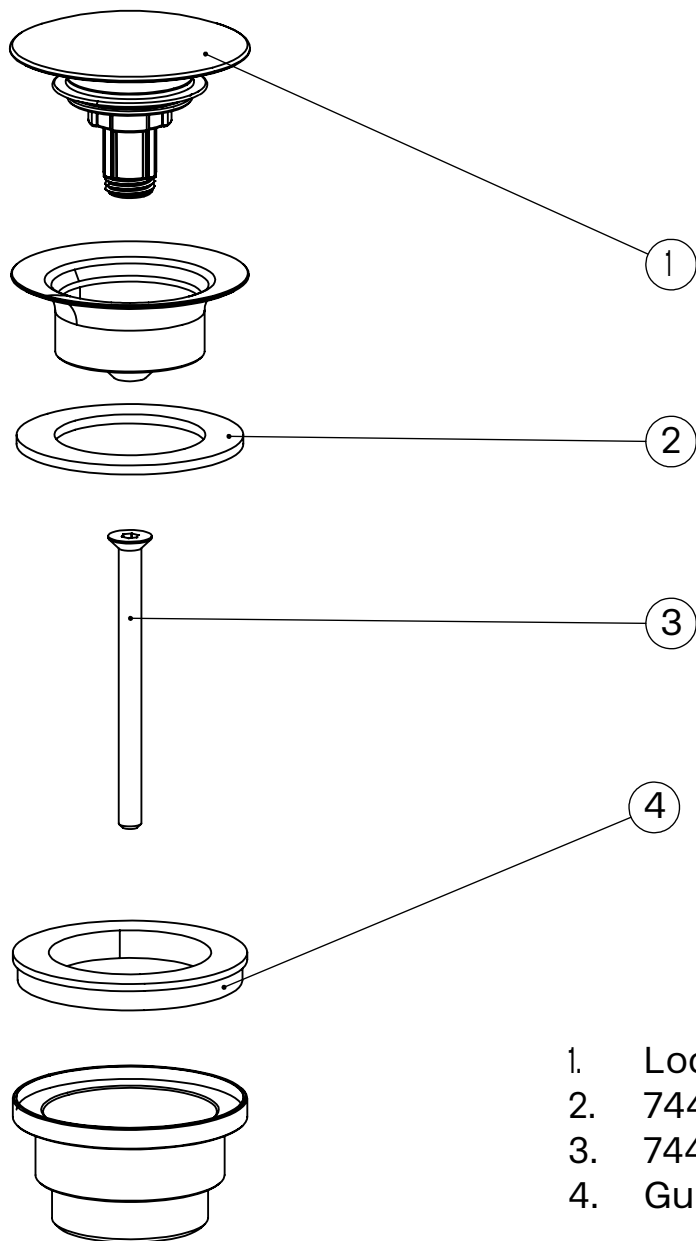

Explosion Drawing

1. Lock 74400
2. 74400 Packningsatts
3. 74400 skruv 100 mm
4. Gummipackning bottenventil