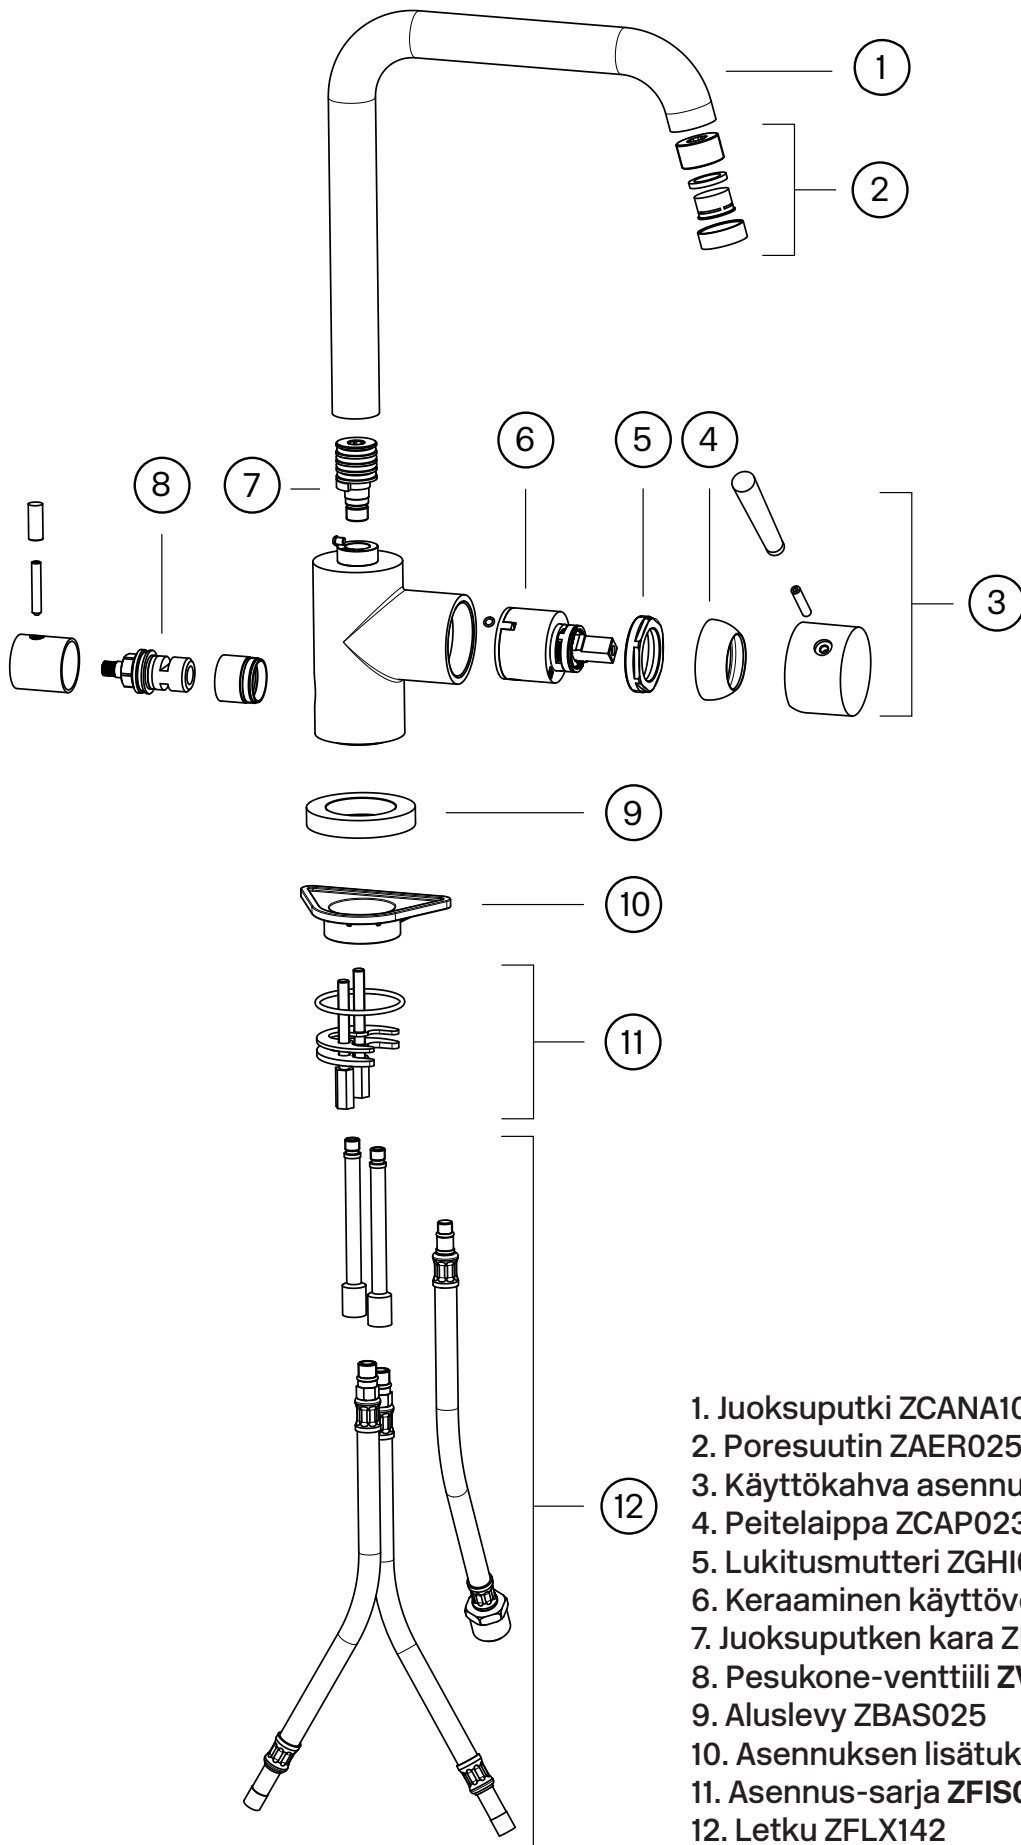

Tapwell

Räjätyskuva

1. Juoksuputki ZCANA100
2. Poresuutin ZAER025
3. Käyttökahva asennusruuveineen ZLEV121
4. Peitelaippa ZCAP023
5. Lukitusmutteri ZGHI007
6. Keraaminen käyttöventtiili ZA91102
7. Juoksuputken kara ZRAC016
8. Pesukone-venttiili ZVIT062
9. Aluslevy ZBAS025
10. Asennuksen lisätukilevy ZACC258
11. Asennus-sarja ZFIS063
12. Letku ZFLX142