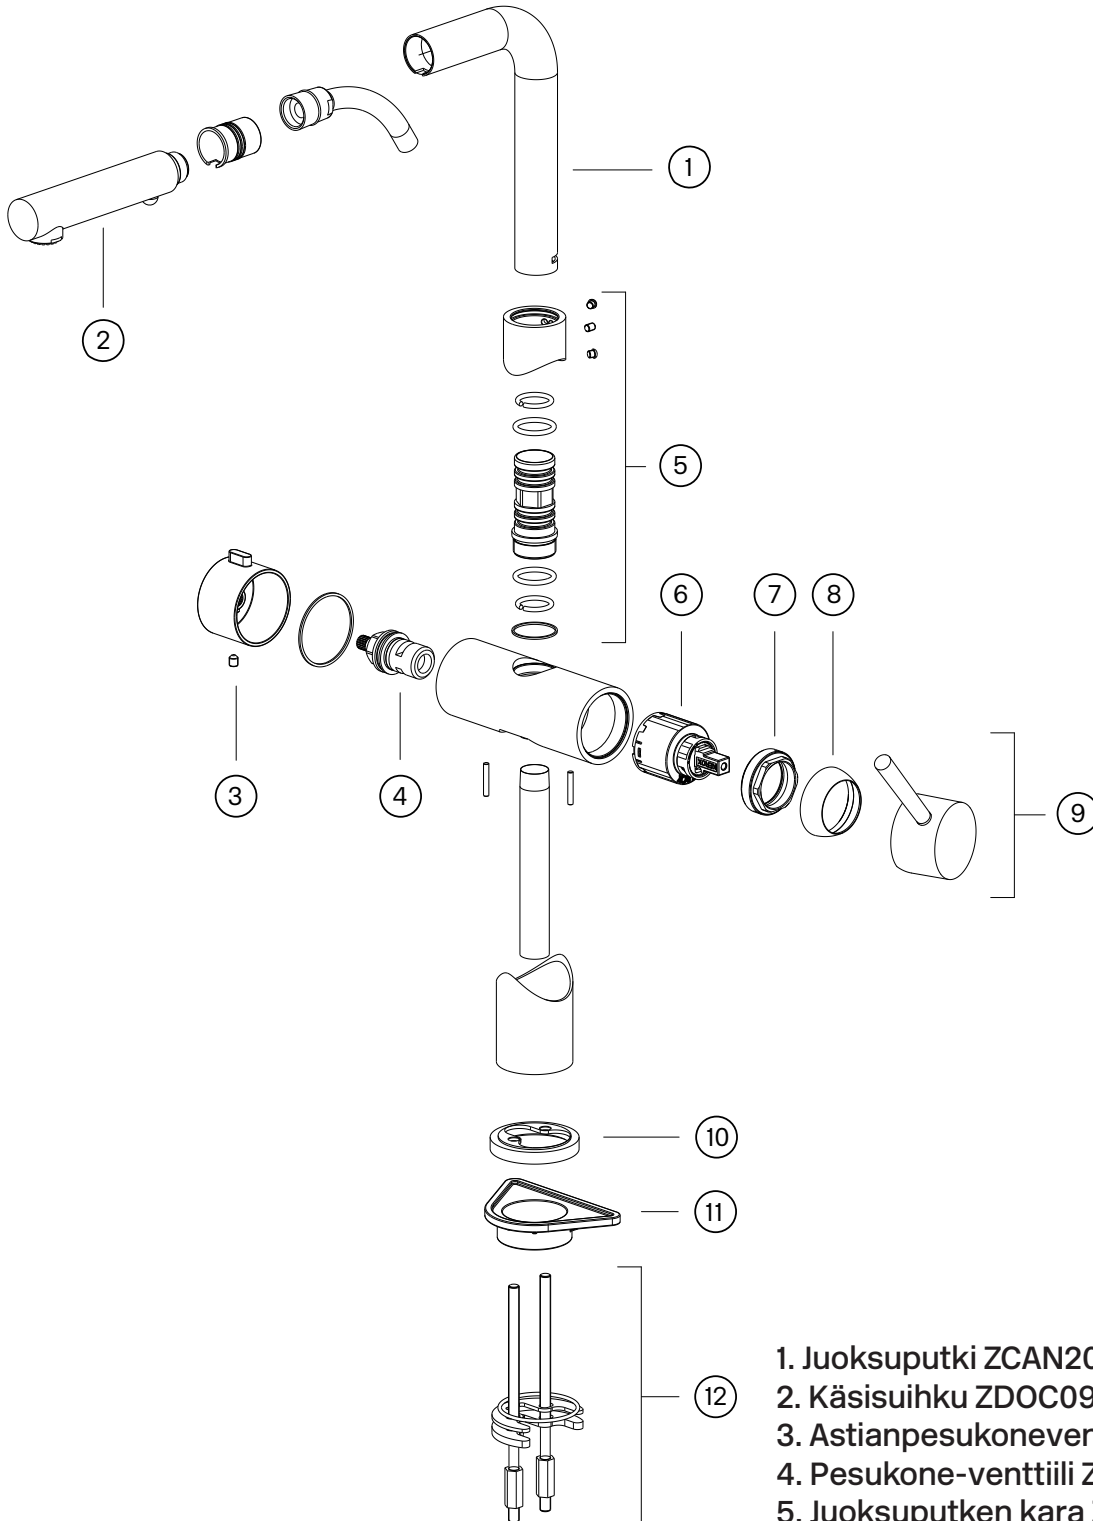

Tapwell

Räjätyskuva

1. Juoksuputki ZCAN201
2. Käsisuihku ZDOC094
3. Astianpesukoneeventtilin nuppi ZMAN100
4. Pesukone-venttiili ZVIT072
5. Juoksuputken kara ZRAC082
6. Keraaminen käyttöventtiili ZA91151
7. Lukitusmutteri ZGHI010
8. Peitelaippa ZCAP034
9. Käyttökahva asennusruuveineen ZLEV084
10. Aluslevy ZBAS097
11. Asennuksen lisätukilevy ZACC258
12. Asennus-sarja ZFIS885-TW