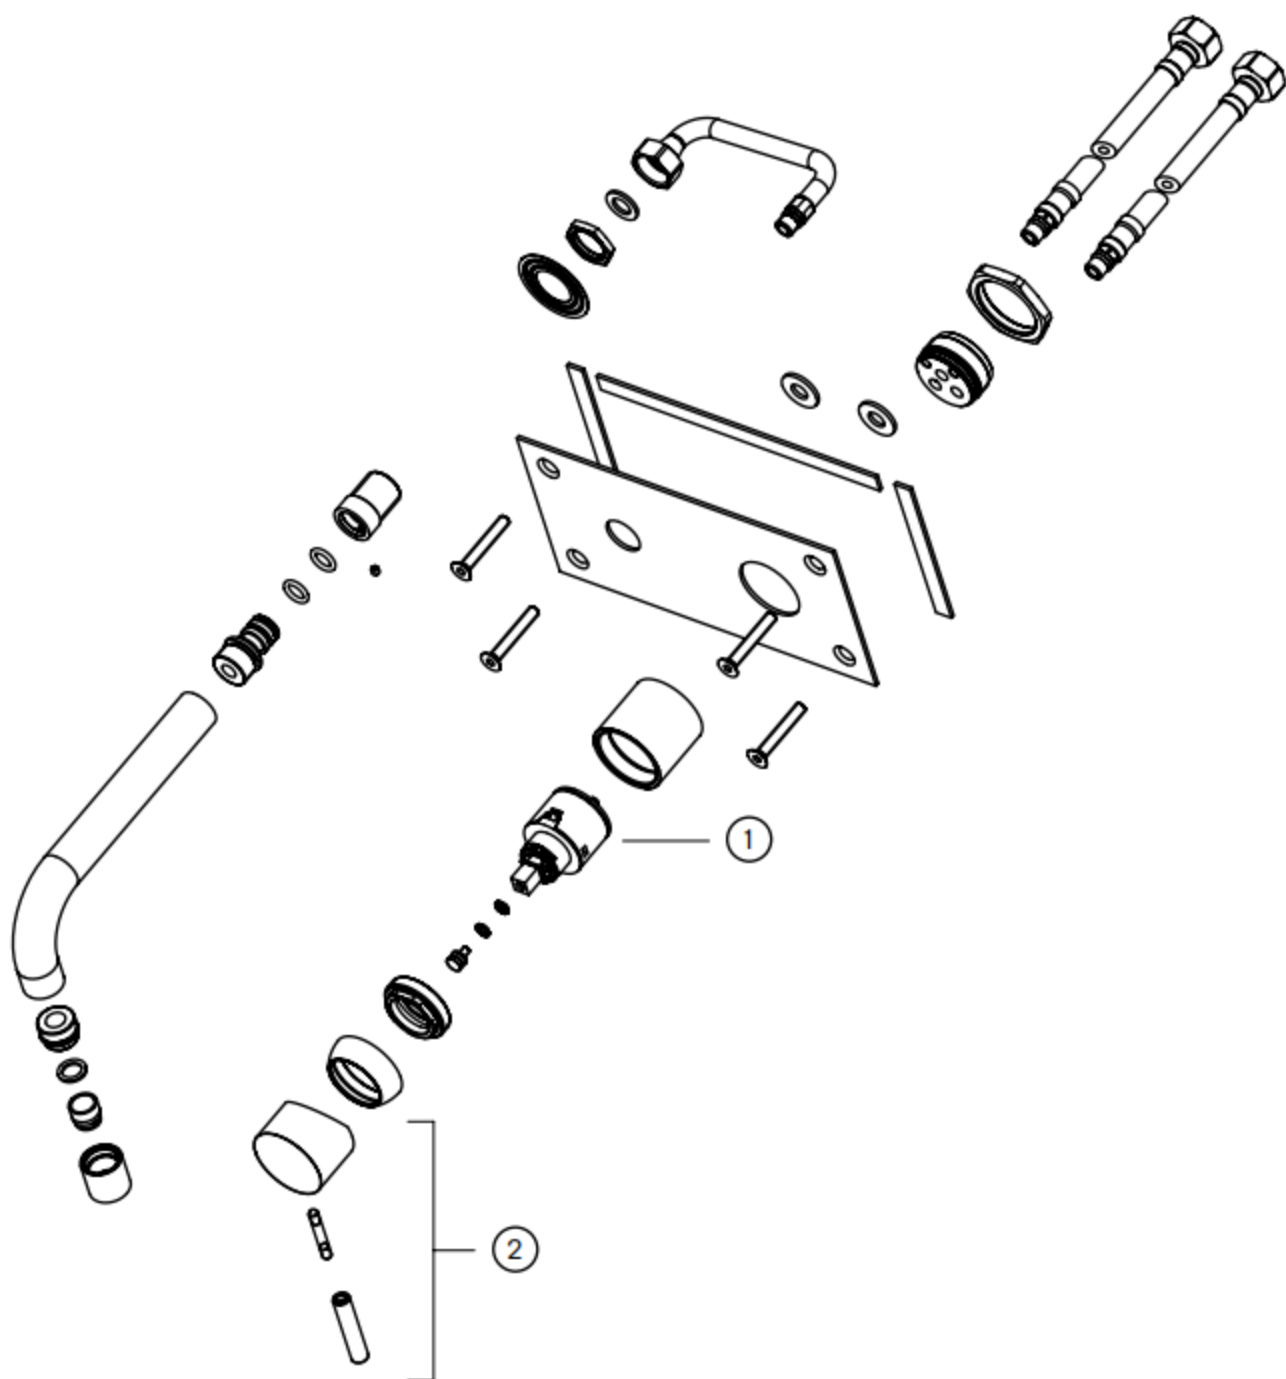

Tapwell

Sprängskiss

1. Keramisk insats XA91104 Hydroplast
2. Komplet flödesvred Handtag EVM071/BOX