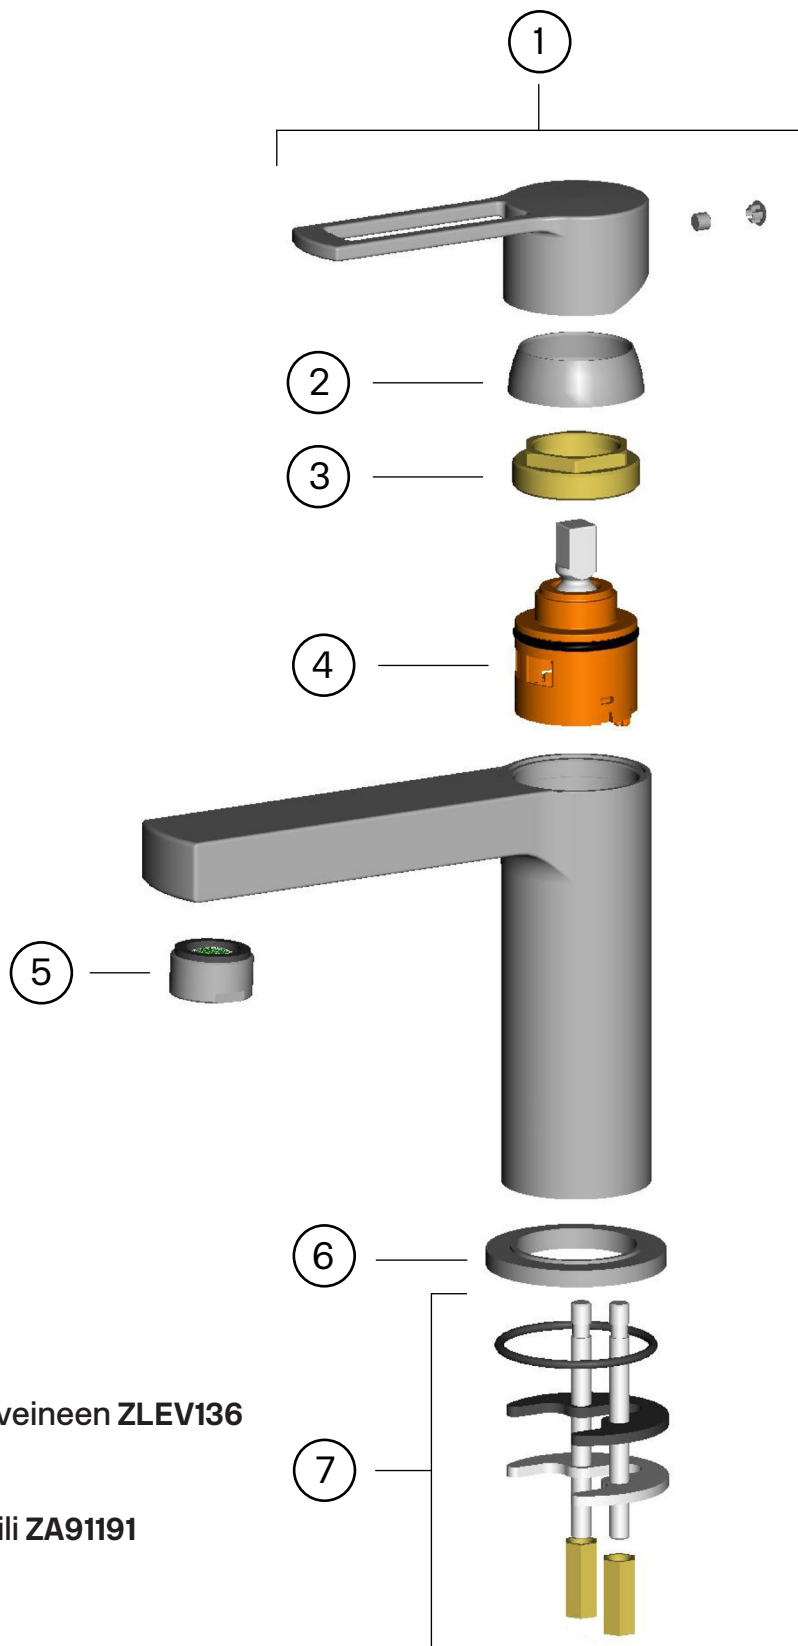

# Tapwell

## Räjätyskuva

- 1. Käyttökahva asennusruuveineen ZLEV136
- 2. Peitelaippa ZCAP034
- 3. Lukitusmutteri ZGHI010
- 4. Keraaminen käyttöventtiili ZA91191
- 5. Poresuutin ZAER002
- 6. Aluslevy ZBAS038
- 5. Asennus-sarja ZFIS004