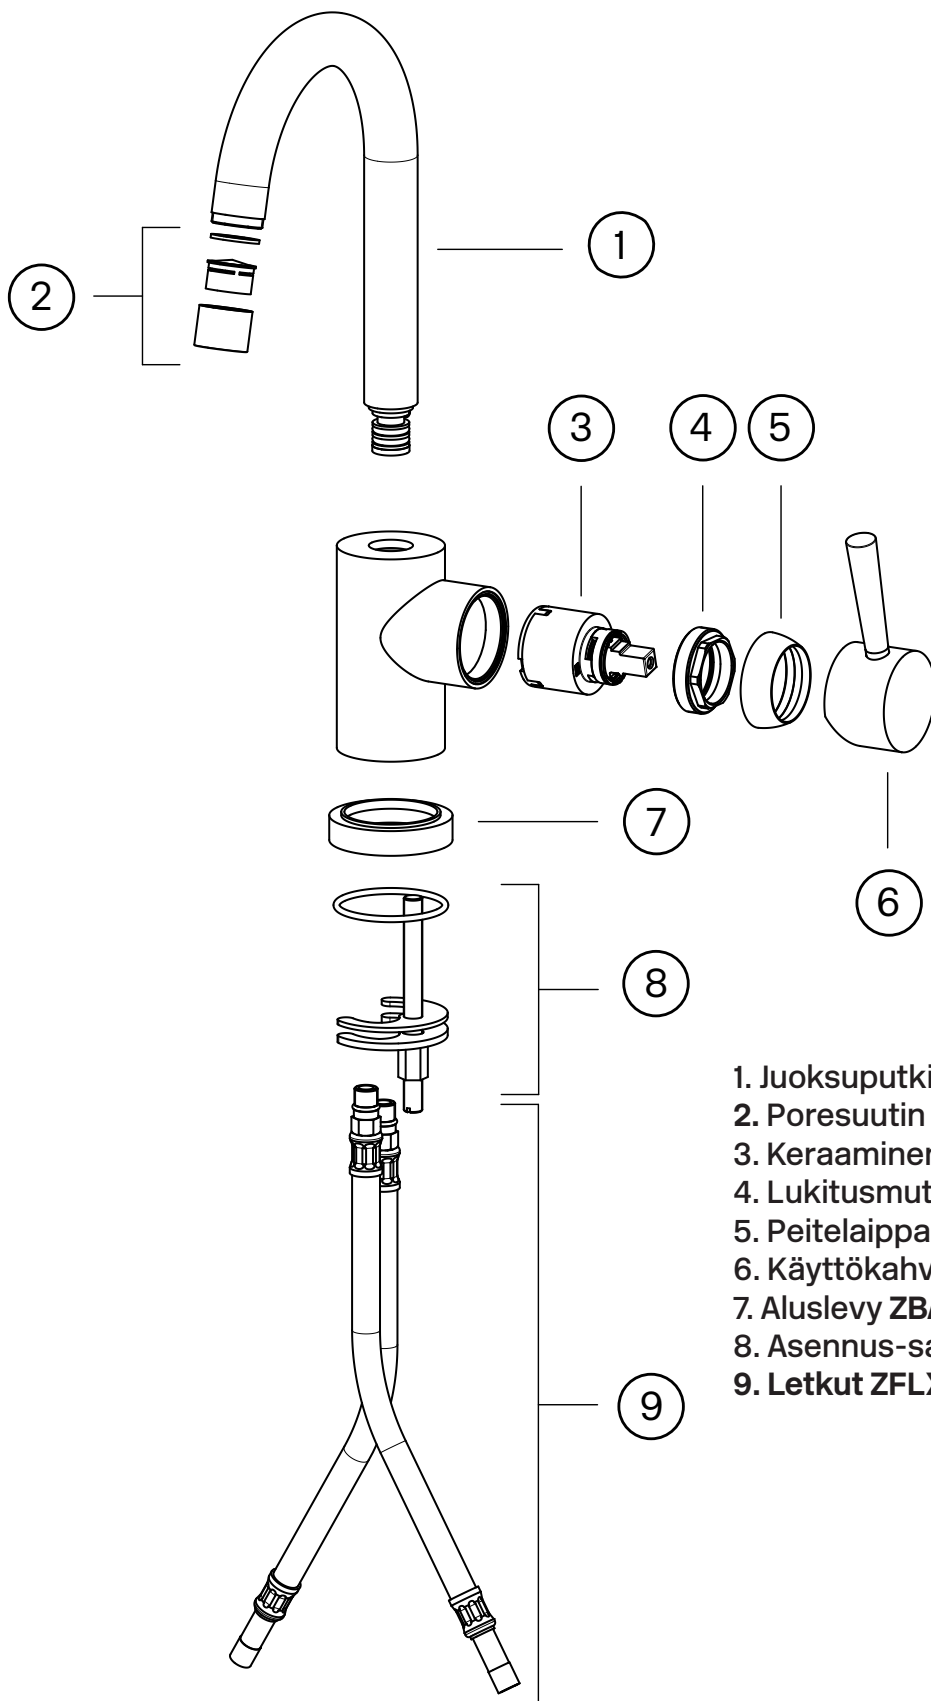

Tapwell

Räjätyskuva

1. Juoksuputki ZCANA064
2. Poresuutin ZAER035
3. Keraaminen käyttöventtiili ZA91104
4. Lukitusmutteri ZGHI010
5. Peitelaippa ZCAP017
6. Käyttökahva asennusruuveineen ZLEV077
7. Aluslevy ZBAS033
8. Asennus-sarja ZFIS100
9. Letkut ZFLX091