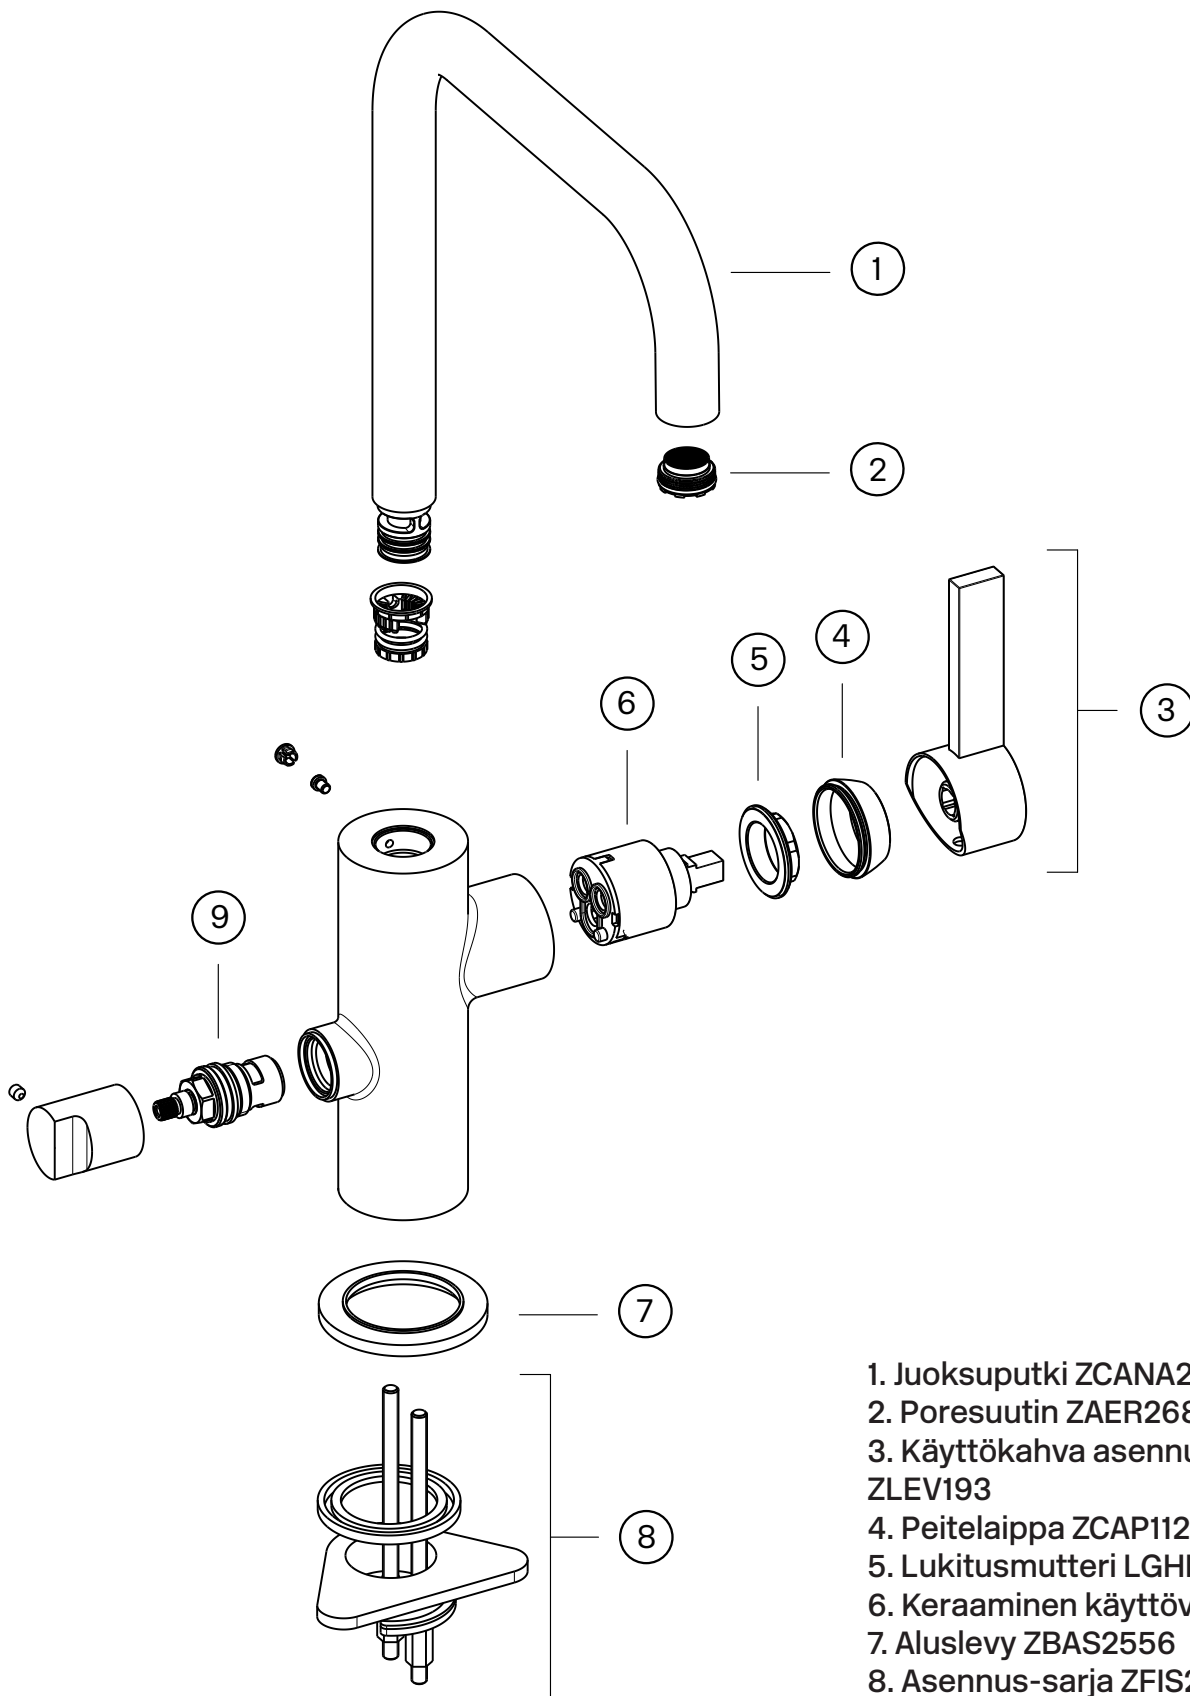

# Tapwell

## Räjätyskuva

1. Juoksuputki ZCANA2273
2. Poresuutin ZAER2688
3. Käyttökahva asennusruuveineen ZLEV193
4. Peitelaippa ZCAP112
5. Lukitusmutteri LGHI112
6. Keraaminen käyttöventtiili ZA1291
7. Aluslevy ZBAS2556
8. Asennus-sarja ZFIS2558