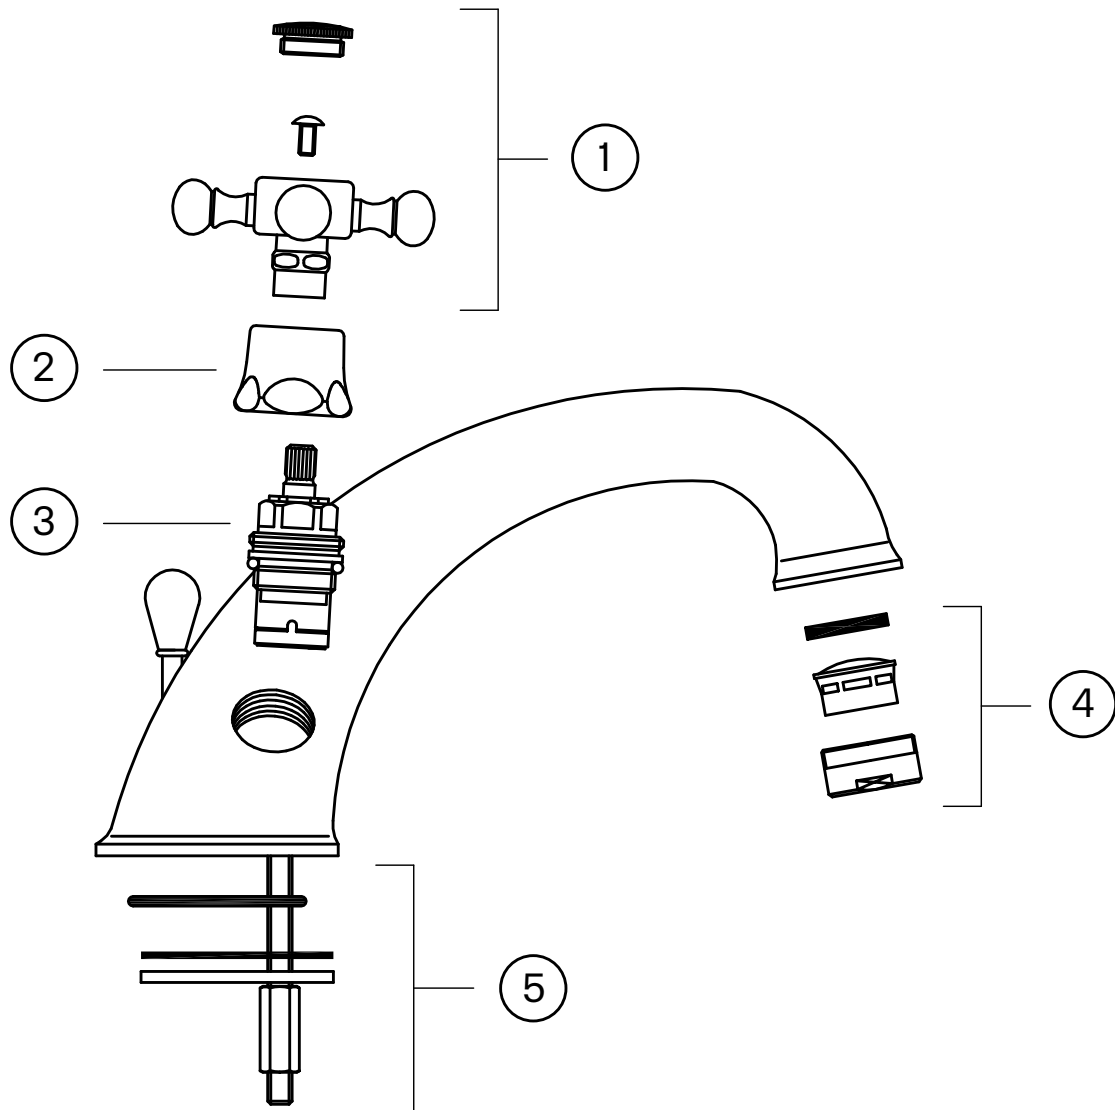

# Tapwell

## Räjätyskuva

1. Käyttökahva asennusruuveineen **ZMAN056**

2. Peitelappi **ZCAP007**

3. Yksisuuntaventtiili **ZVIT001 / ZVIT002**

4. Poresuutin **ZAER002**

5. Asennus-sarja **ZFIS004**